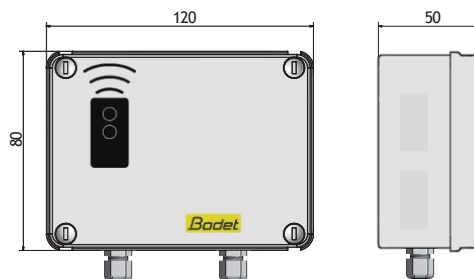

PŘIJÍMAČ

TECHNICKÉ VLASTNOSTI

- **Kabeláž**..... 2 kabely:
  1 x 2 páry kabelů pro napájení a společné ovládání relé.
  1 x 3 páry kabelů pro nezávislé ovládání relé.

MECHANICKÉ VLASTNOSTI

- **Konstrukce**..... Šedá skříň ABS, RAL 7035.
- **Provozní teplota**..... 0 °C do +50 °C.
- **Třída ochrany**..... P56, IK08.
- **Váha**..... 0.6 kg.
- **Rozměry**..... viz obrázek.

Rozměry v mm