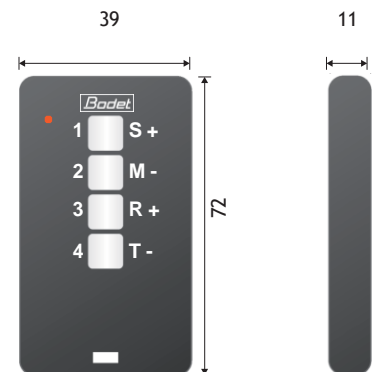

STANDARDY

RED 2014/53/EU directive

- EN 301-489-3
- EN 300-220-2

OVLADAČ

TECHNICKÉ VLASTNOSTI

- **LED kontrolka.**Dvoubarevná LED - zelená pro přenos a oranžová pro potvrzení, že přijímač příkaz přijal. Pokud je baterie vybitá: Pro přenos a potvrzení svítí červená dioda.
- **Počet tlačítek.**4 tlačítka pro ovládání až 4 relé (konfigurace DIP pro společné nebo nezávislé ovládání mezi relé).

MECHANICKÉ VLASTNOSTI

- **Konstrukce.** Černá plastová skříňka.
- **Provozní teplota.** -20° do +70° C.
- **Rozměry.** Viz obrázek.

Rozměry v mm

ELEKTRICKÉ VLASTNOSTI

- **Napájení baterie.** 3V (CR2032 lithium battery).
- **Typický odběr.** Přenos: 35 mA.
Potvrzení: 16 mA.
- **Síla výstupního signálu.** 10 mW.
- **Frekvence.** 868.30 MHz.

PŘIJÍMAČ

TECHNICKÉ VLASTNOSTI

- **Kabeláž**..... 2 kabely:
1 x 2 páry kabelů pro napájení a společné ovládání relé.
1 x 3 páry kabelů pro nezávislé ovládání relé.

MECHANICKÉ VLASTNOSTI

- **Konstrukce**..... Šedá skříň ABS, RAL 7035.
- **Provozní teplota**..... 0 °C do +50 °C.
- **Třída ochrany**..... P56, IK08.
- **Váha**..... 0.6 kg.
- **Rozměry**..... viz obrázek.

Rozměry v mm

ELEKTRICKÉ VLASTNOSTI

- **Napájecí zdroj**..... 12V (z vstupu GPS nebo DHF sigma) nebo 24V (z impulzního vstupu Sigma).
- **Citlivost příjmu**..... 122 dBm.

OVLADAČ + PŘIJÍMAČ

REFERENCE

- **907 552**..... Lockdown Alert System ovladač + přijímač
- **907 553**..... Lockdown Alert System ovladač
- **907 542**..... Rozšiřující karta se 3 vstupy pro SIGMA master clock.