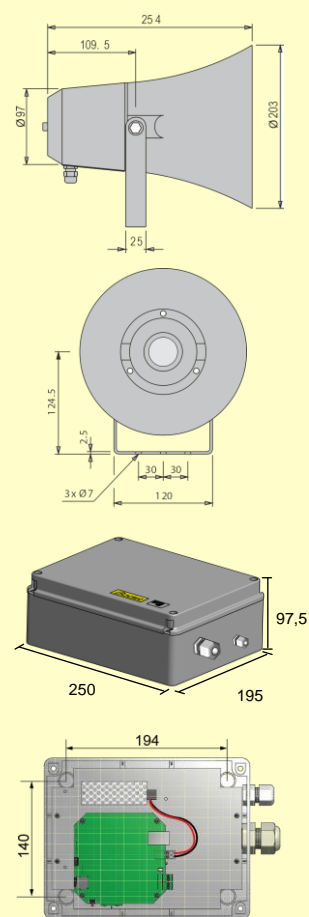

### Mechanické vlastnosti

- ▶ Montáž na zeď.
- ▶ Délka přívodu k reproduktoru: 5 metrů (max: 40m).
- ▶ Rozměry..... Reproduktor: délka 54 x  $\varnothing$  203 mm.  
Řídící jednotka: d195 x š250 x v97.5 mm.
- ▶ Index ochrany .....Reproduktor: IP 54.  
Říd. jedn.: IP 54, IK 08.
- ▶ Váha .....Reproduktor: 1.7 kg.  
Říd. jedn.: 0.6 kg.
- ▶ Provozní teplota: -30° to +85°C.

### Rozměry v mm